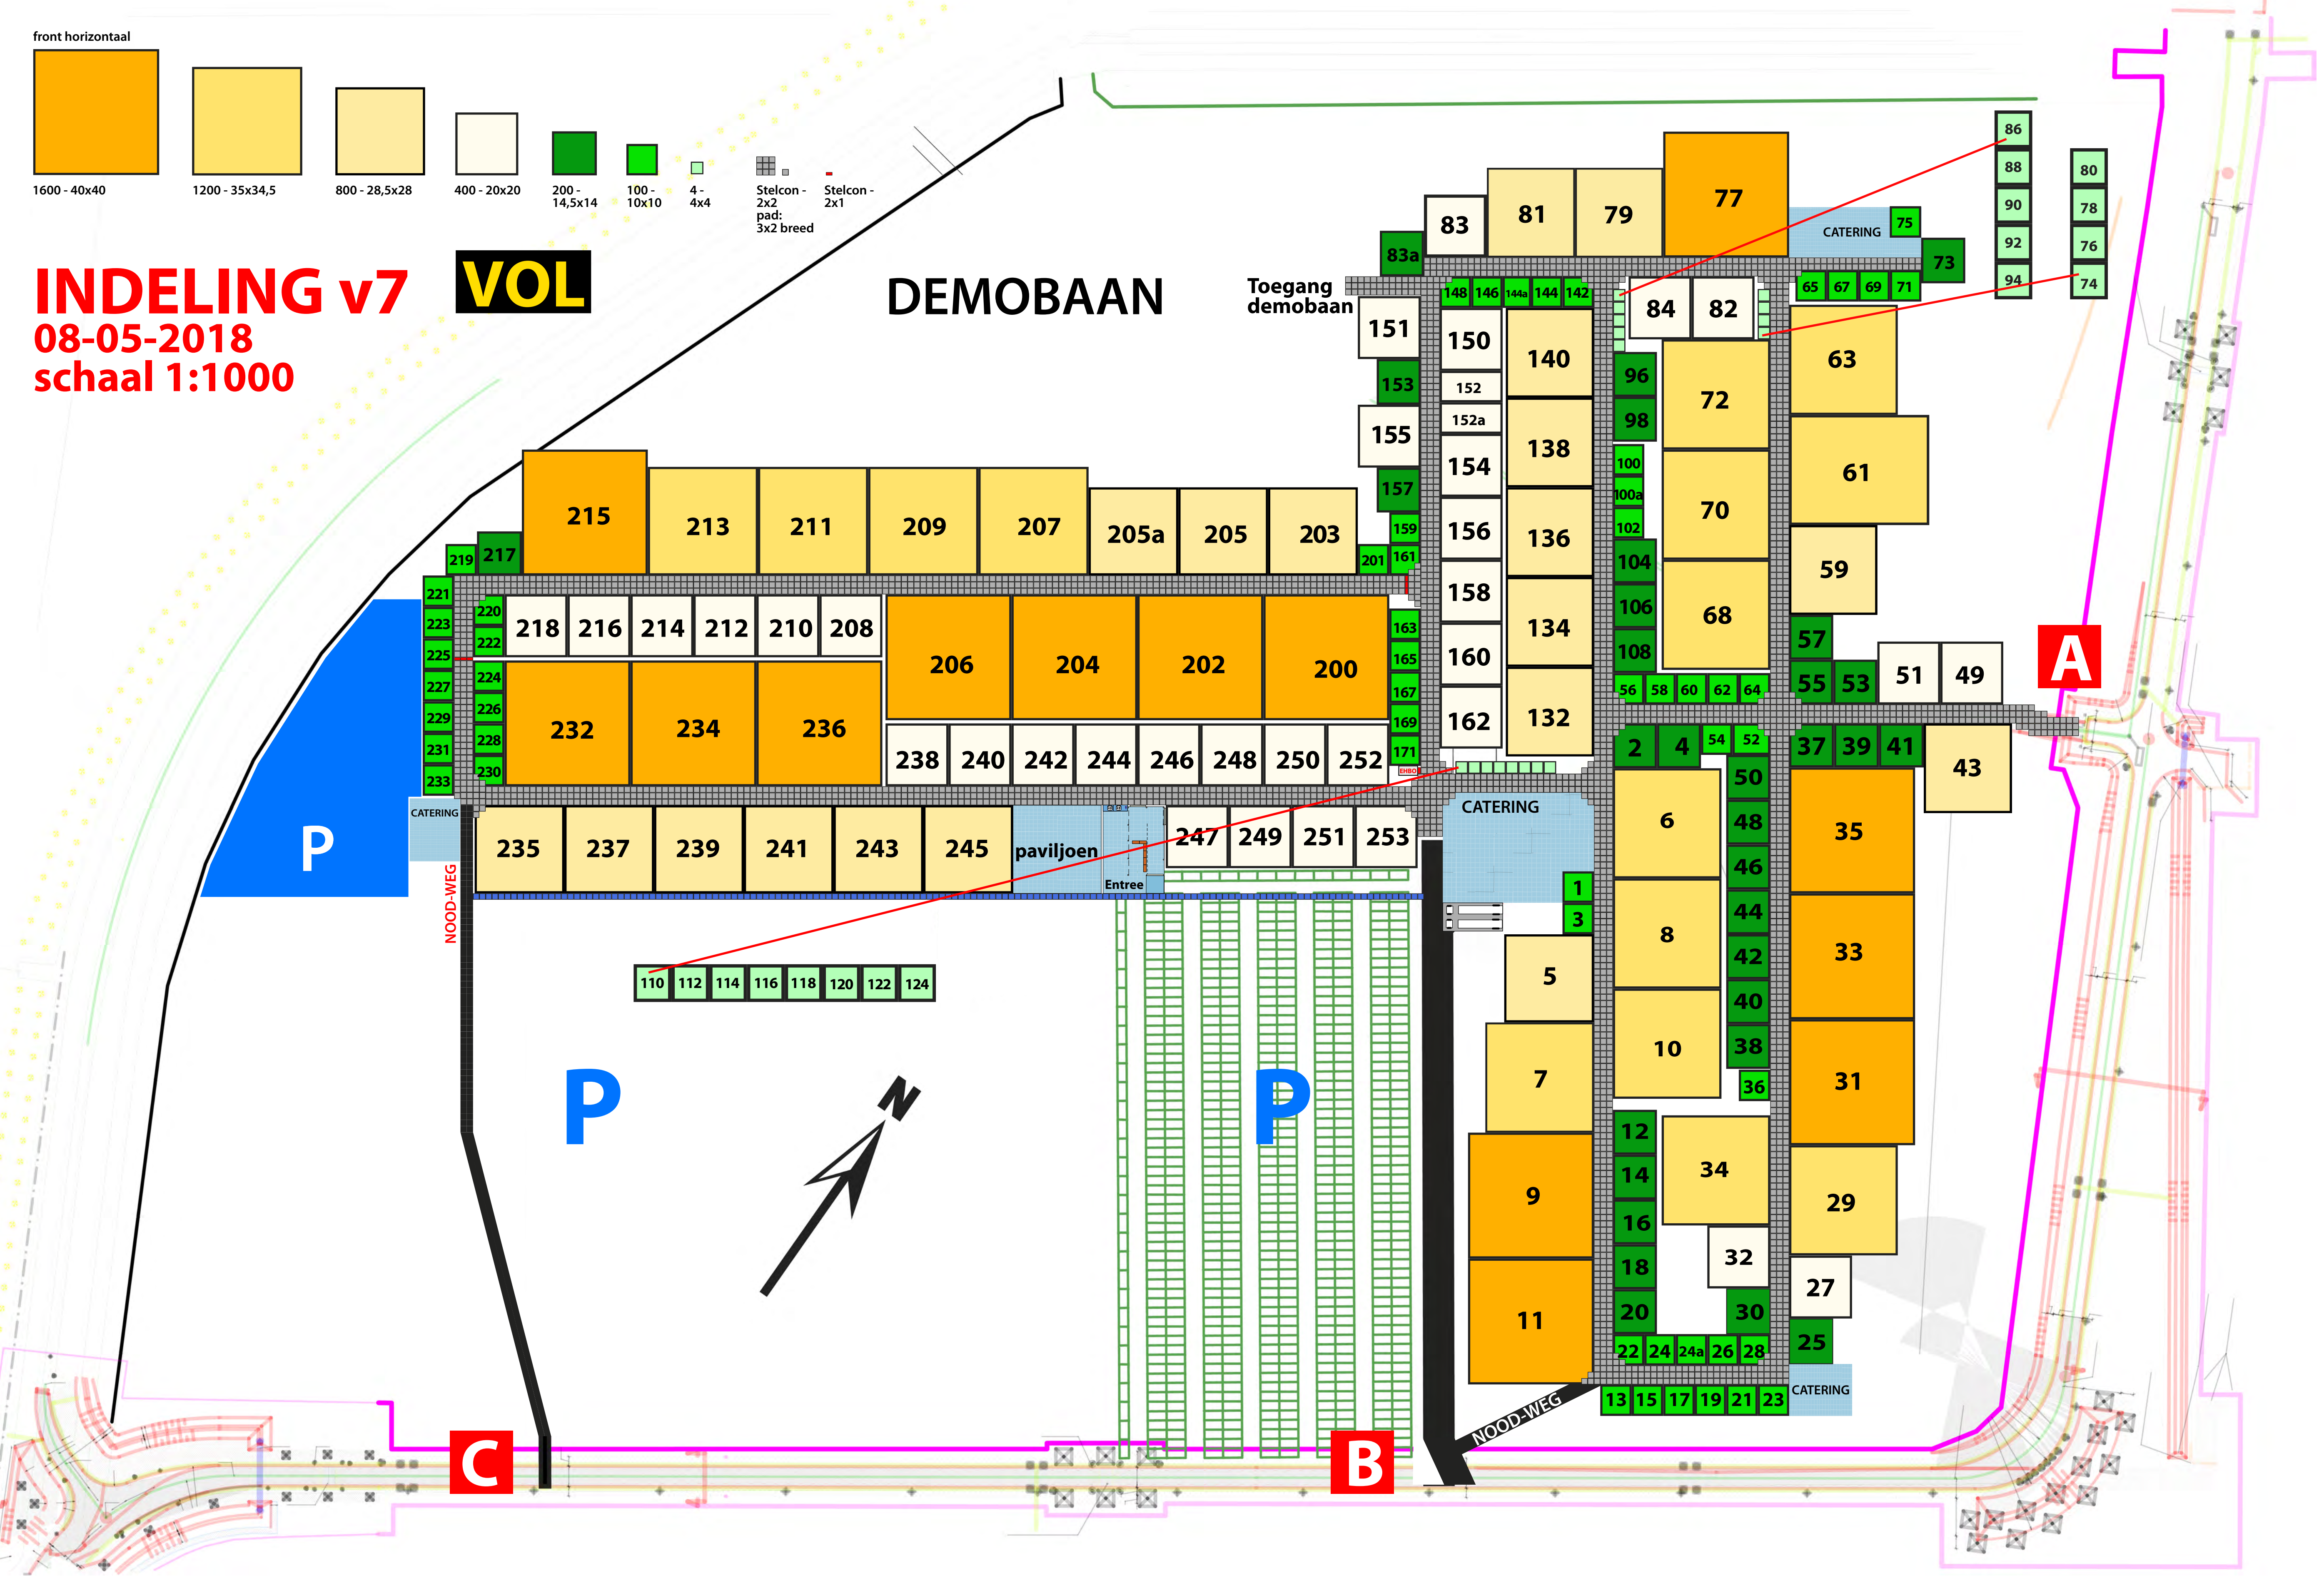

front horizontaal

INDELING v7
 08-05-2018
 schaal 1:1000

VOL

DEMOBAAN

Toegang demobaan

P

P

P

C

B

A

NOOD-WEG

NOOD-WEG

paviljoen

Entree

CATERING